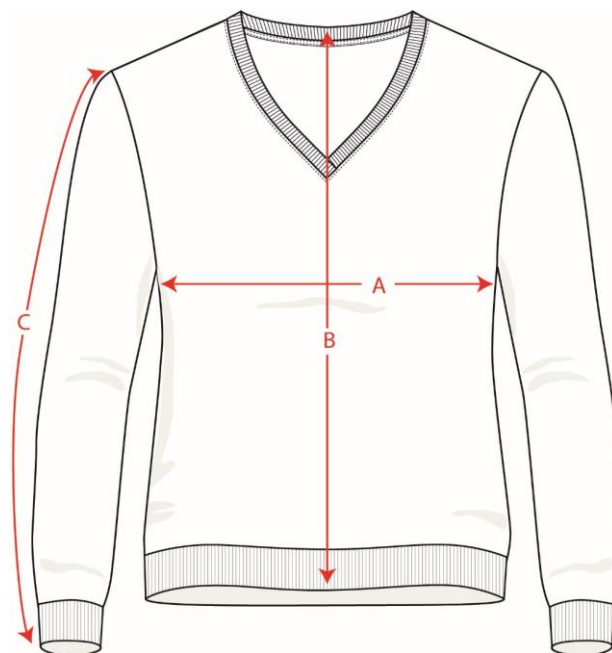

61330-141051_Strickpullover, V-Ausschnitt Unisex

Größen/Sizes	110/ 116	122/ 128	134/ 140	146/ 152	XS	S	M	L	XL	2XL
A: 1/2 Brustweite/ Half Chest	35,5 cm	38,5 cm	41,5 cm	44,5 cm	47,5 cm	50,5 cm	53,5 cm	56,5 cm	59,5 cm	62,5 cm
B: Rückenlänge / Back Length	44 cm	48 cm	52 cm	54 cm	65 cm	67 cm	69 cm	71 cm	72 cm	73 cm
C: Ärmellänge/ Sleeve Length	45 cm	47 cm	49 cm	51 cm	59,5 cm	61,25 cm	62 cm	63,5 cm	64,25 cm	66,25 cm